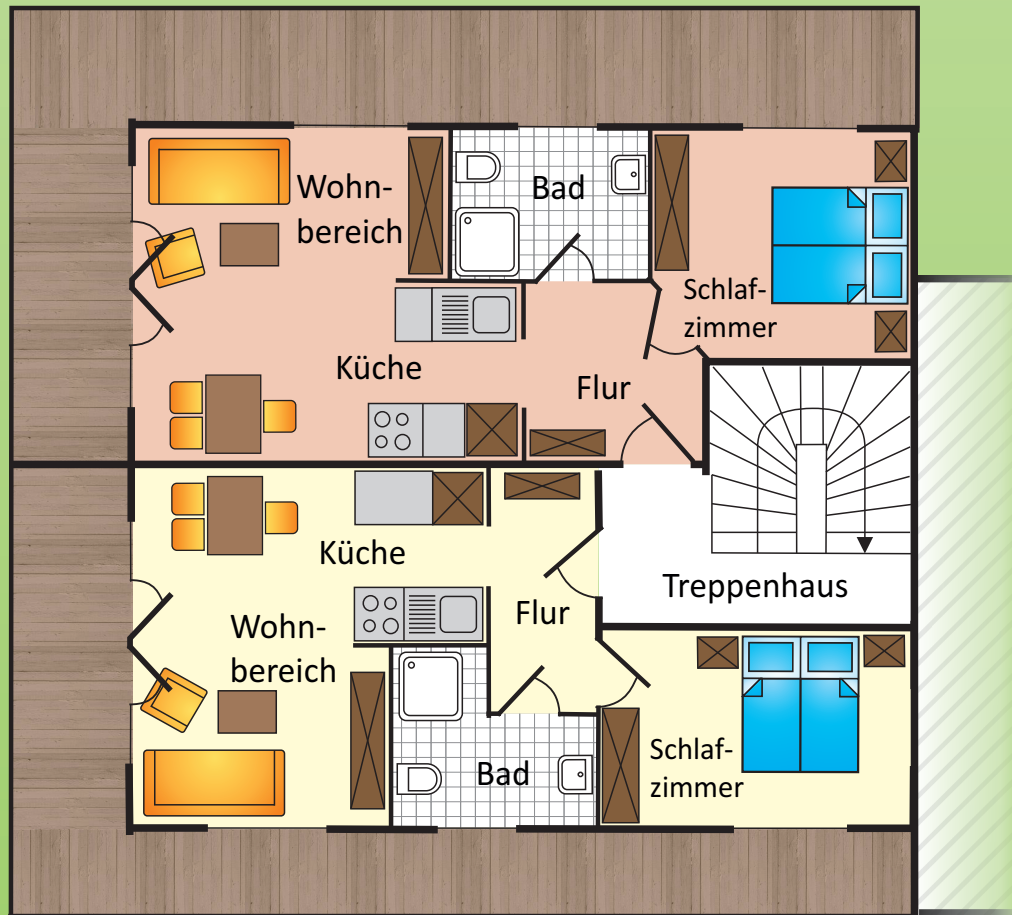

Grundrisszeichnung Ferienwohnungen „Meeresbrise“ und „Morgensonne“ Campingplatz „Liebeslaube“

nicht maßstäblich, Quadratmeterangaben ohne Terrasse

„Meeresbrise“

ca. 38 m²

„Morgensonne“

ca. 36 m²