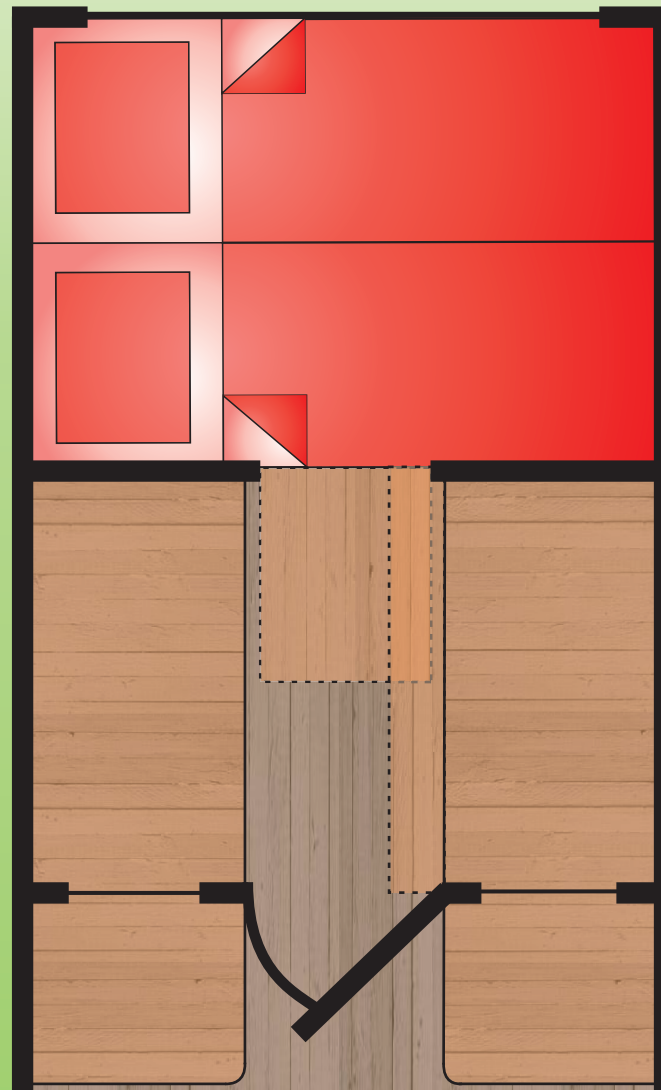

Grundriss Tönni 1, 2, 3
Ostsee-Campingplatz „Liebeslaube“

von vorn

Schlafbereich

2,17 m x 2 m

Aufenthaltsbereich

2,17 m x 2 m

2 Sitzbänke mit
Bettfunktion (2,10 m x 0,70 m),
Ausziehtisch & Stauraum

Außenbereich

2 Sitzbänke

Grundriss